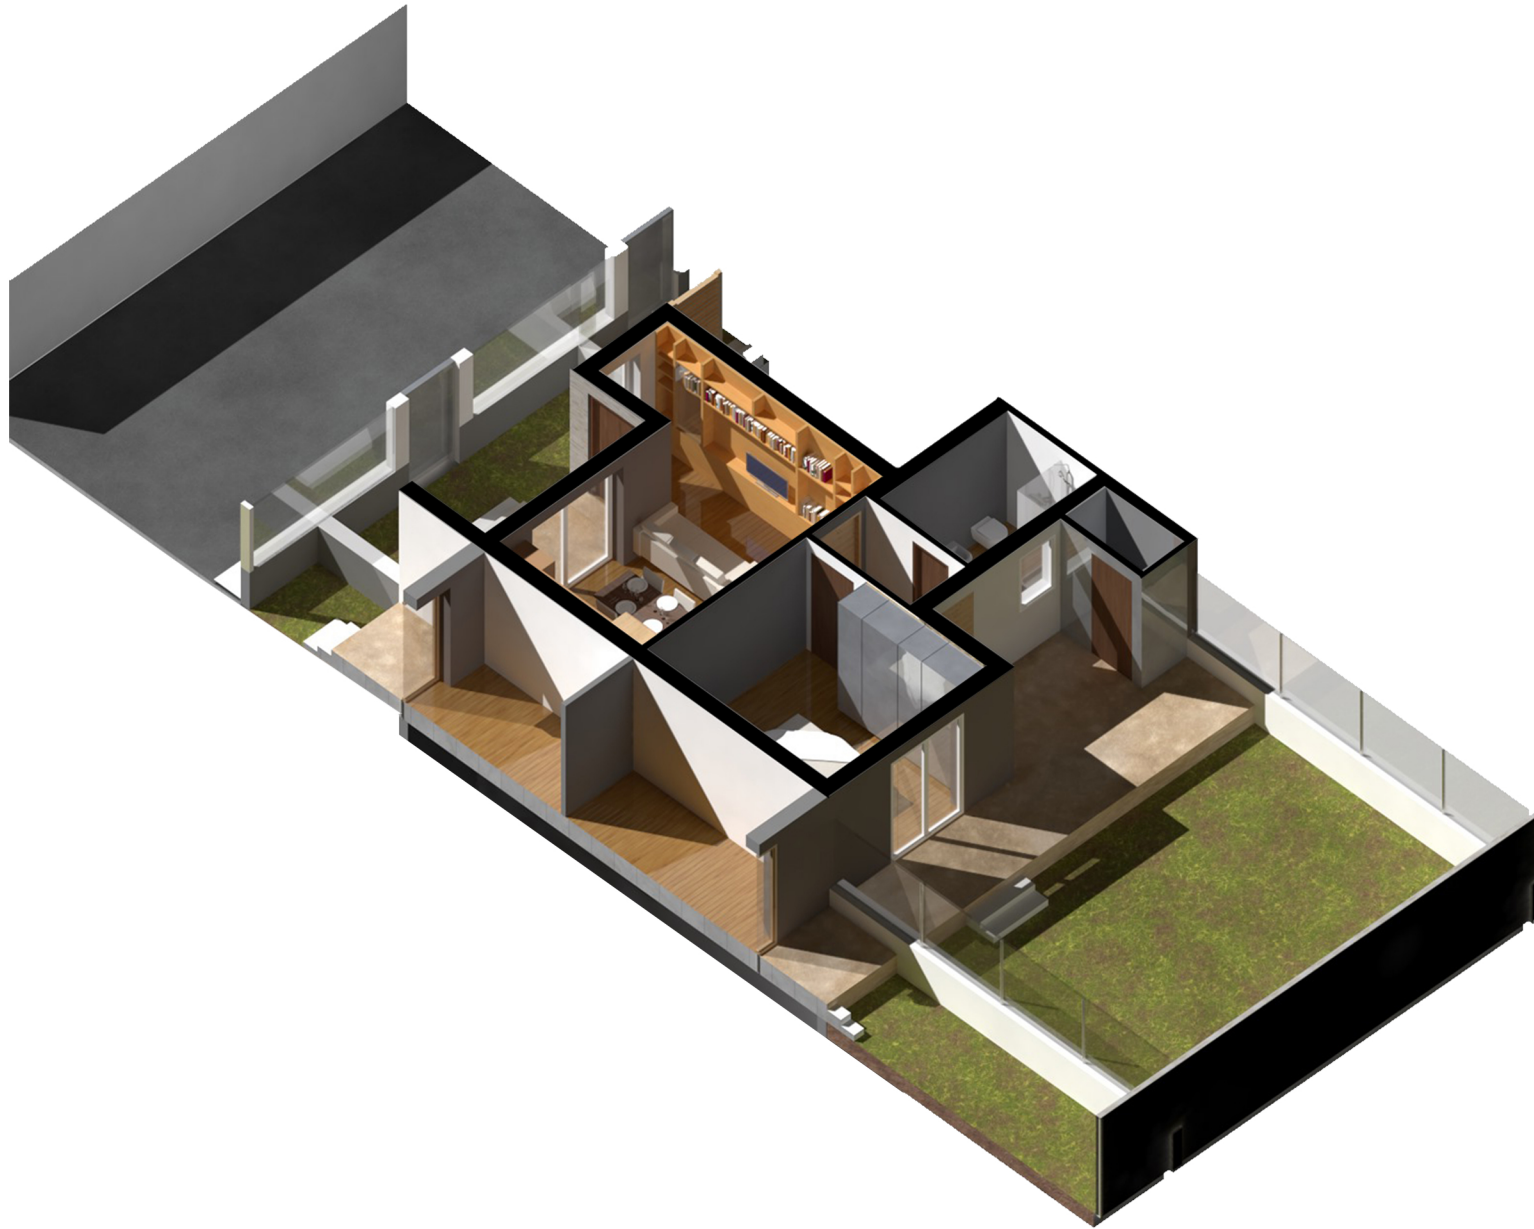

ILFAGGIO

Tipologia 3A

Superficie lorda: 58.82 mq

Superficie Netta: 41.60 mq

Giardino: 77.20 mq

Vani tecnici: 1.53 mq

Assonometria nord

Assonometria sud

Ingresso 3A

Giardino 3A

PLANIMETRIA PIANO TERRA TIPOLOGIA 3A
SCALA 1:100

Soluzione 3A - pianta arredata

Soluzione 3A - spaccato assonometrico

Soluzione 3A - zona giorno

Camera matrimoniale

Aree comuni - Parcheggio

Aree comuni - Piscina