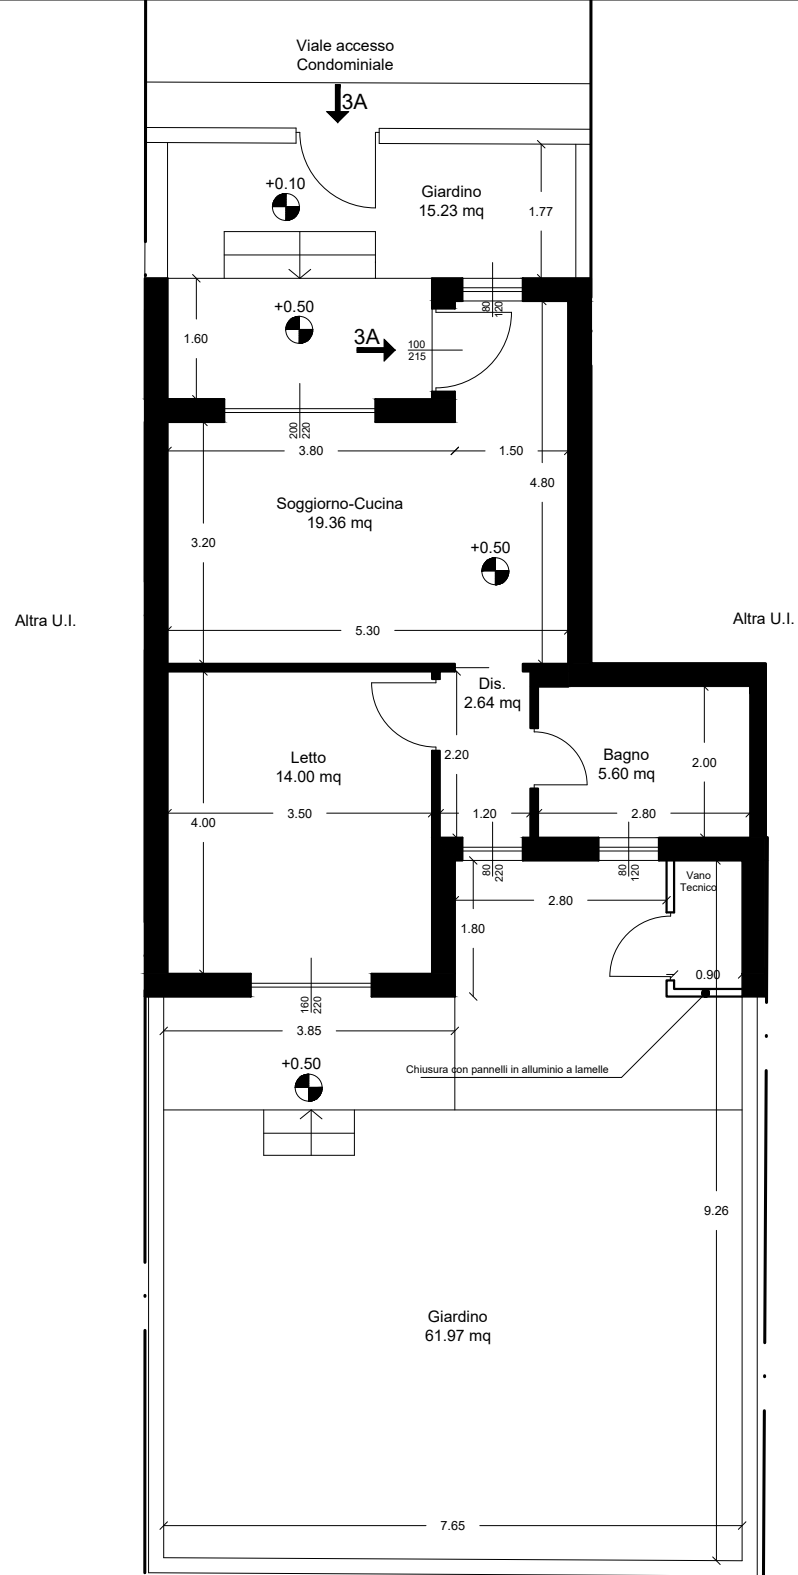

ILFAGGIO

Tipologia 3A

Superficie lorda: 58.82 mq

Superficie Netta: 41.60 mq

Giardino: 77.20 mq

Vani tecnici: 1.53 mq

Assonometria nord

Assonometria sud

Ingresso 3A

Giardino 3A

PLANIMETRIA PIANO TERRA TIPOLOGIA 3A
SCALA 1:100

Soluzione 3A - pianta arredata

Soluzione 3A - spaccato assonometrico

Soluzione 3A - zona giorno

Camera matrimoniale

Aree comuni - Parcheggio