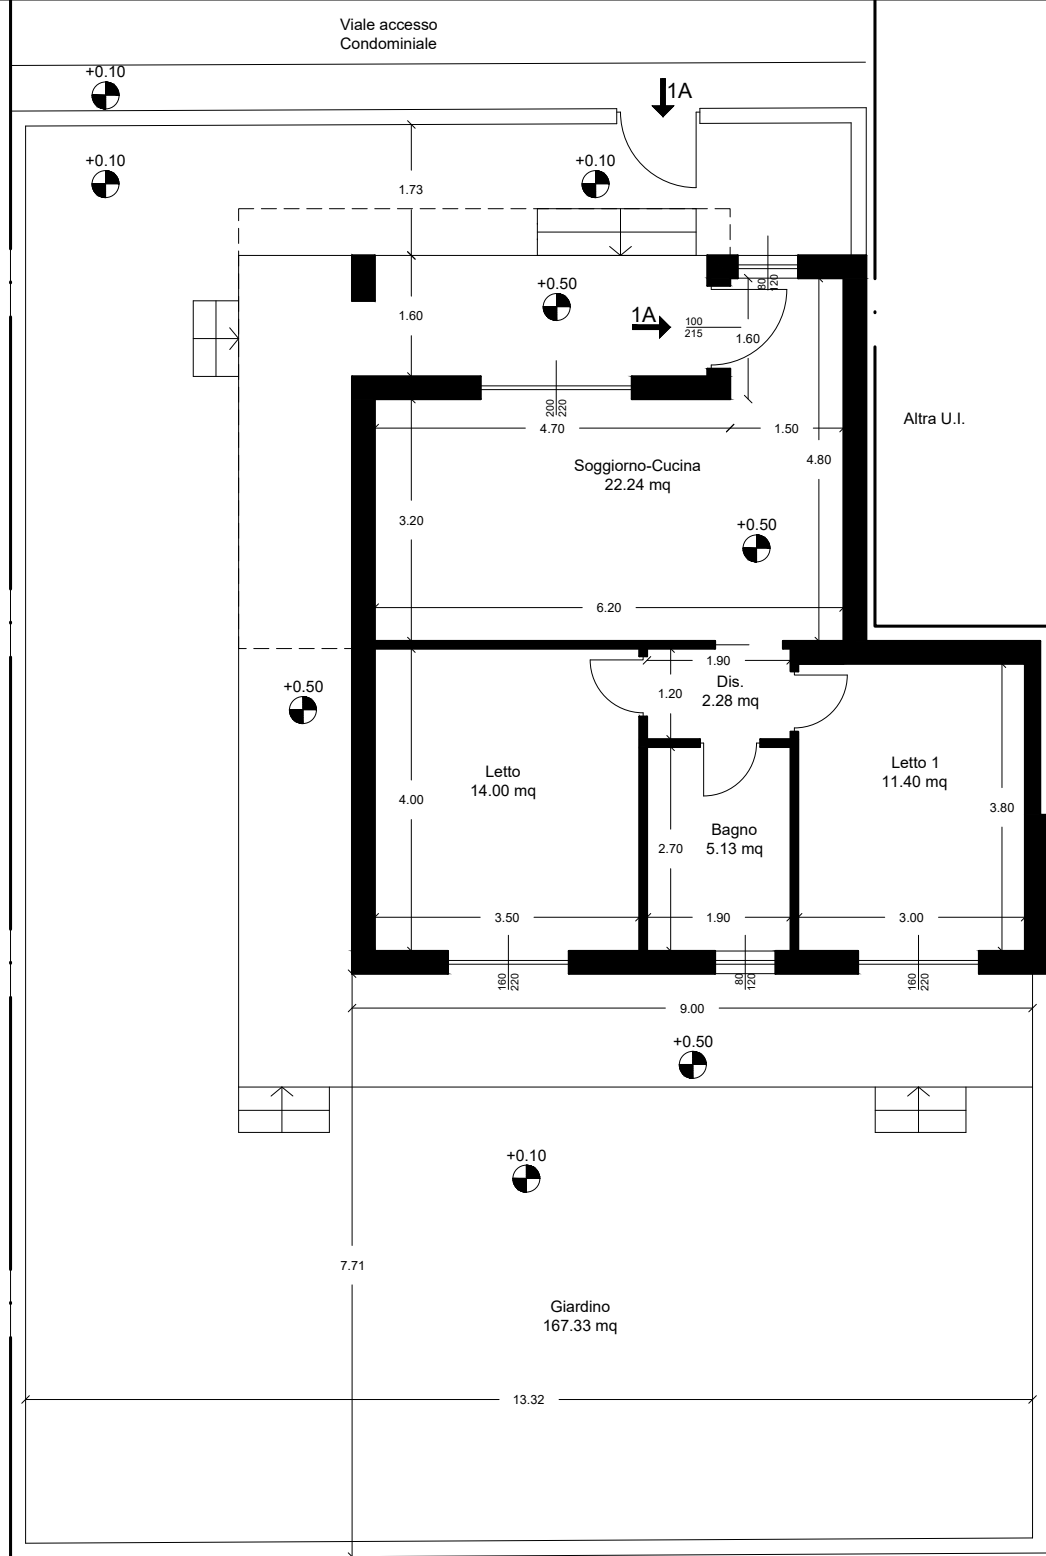

ILFAGGIO

Tipologia 1A

Superficie Lorda : 67.41 mq

Superficie Netta: 55.05 mq

Giardino: 167.33mq

Assonometria nord

Assonometria sud

Ingresso 1A

Giardino 1A

PLANIMETRIA PIANO TERRA TIPOLOGIA 1A
SCALA 1:100

Area gioco
Condominiale

Soluzione 1A - pianta arredata

Soluzione 1 A - spaccato assonometrico

Soluzione 1A - render zona giorno

Camera matrimoniale