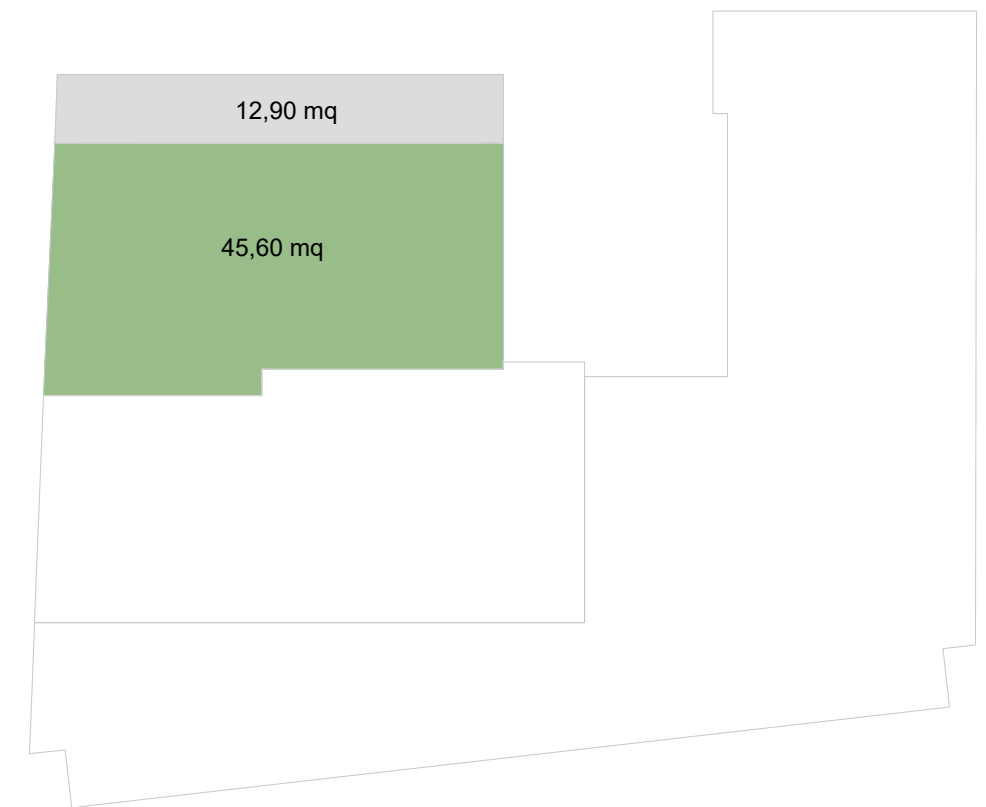

PIANO 5

Tabella superfici commerciali

SUPERFICI INTERNE	SUPERFICI ESTERNE
45,60 mq	12,90mq