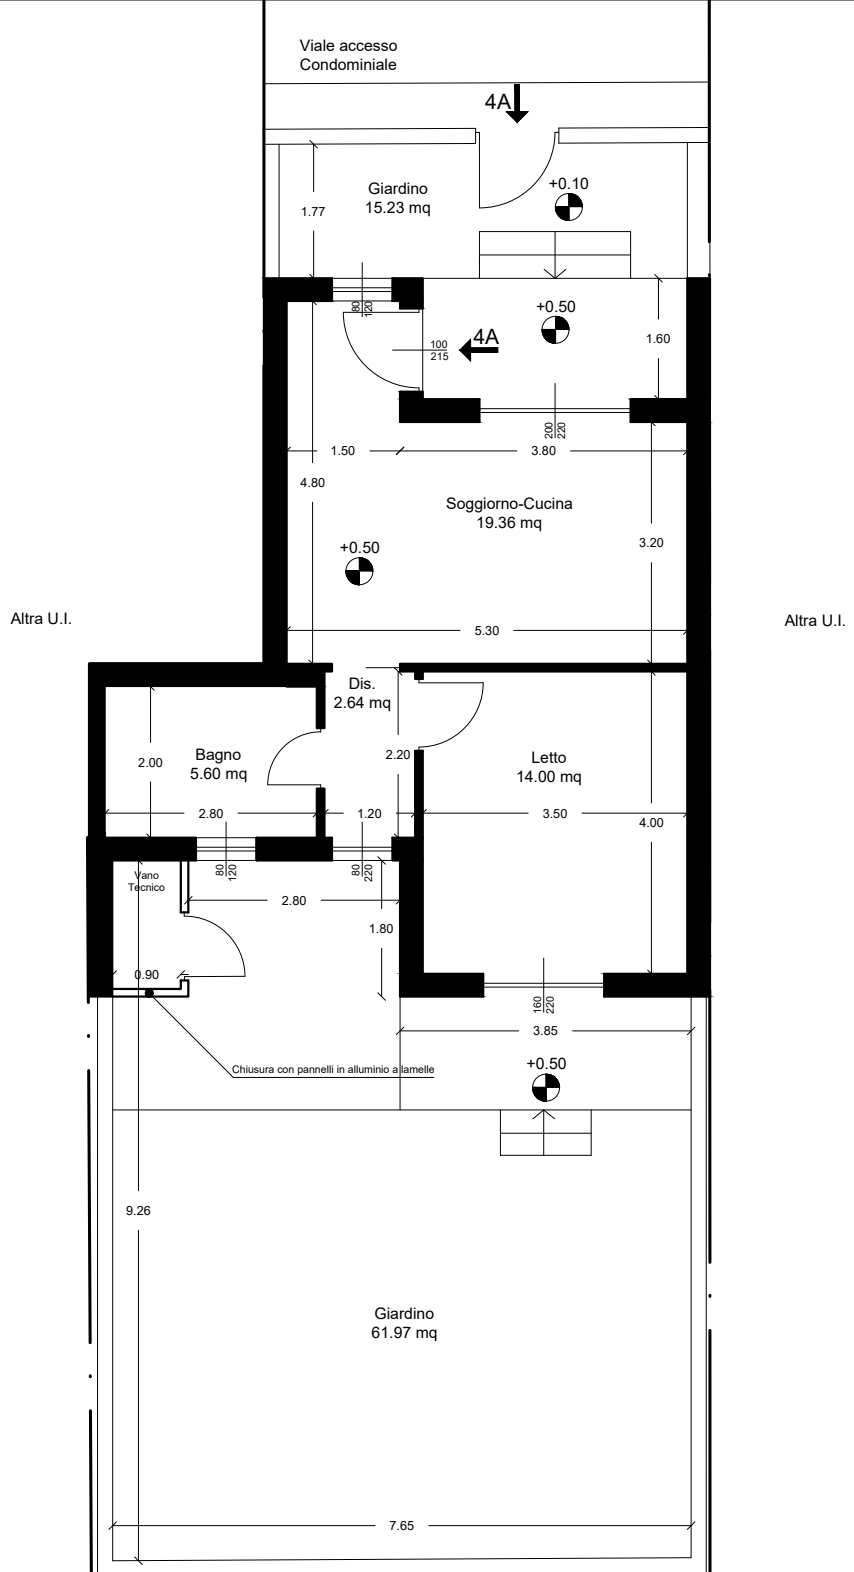

ILFAGGIO

Tipologia 4A

Superficie lorda: 58.82 mq

Superficie Netta: 41.60 mq

Giardino: 77.20 mq

Vani tecnici: 1.53 mq

Assonometria nord

Assonometria sud

Ingresso 4A

Giardino 4A

PLANIMETRIA PIANO TERRA TIPOLOGIA 4A
 SCALA 1:100

Soluzione 4A - pianta arredata

Soluzione 4A - spaccato assonometrico

Soluzione 4A - zona giorno

Camera matrimoniale

Aree comuni - Parcheggio